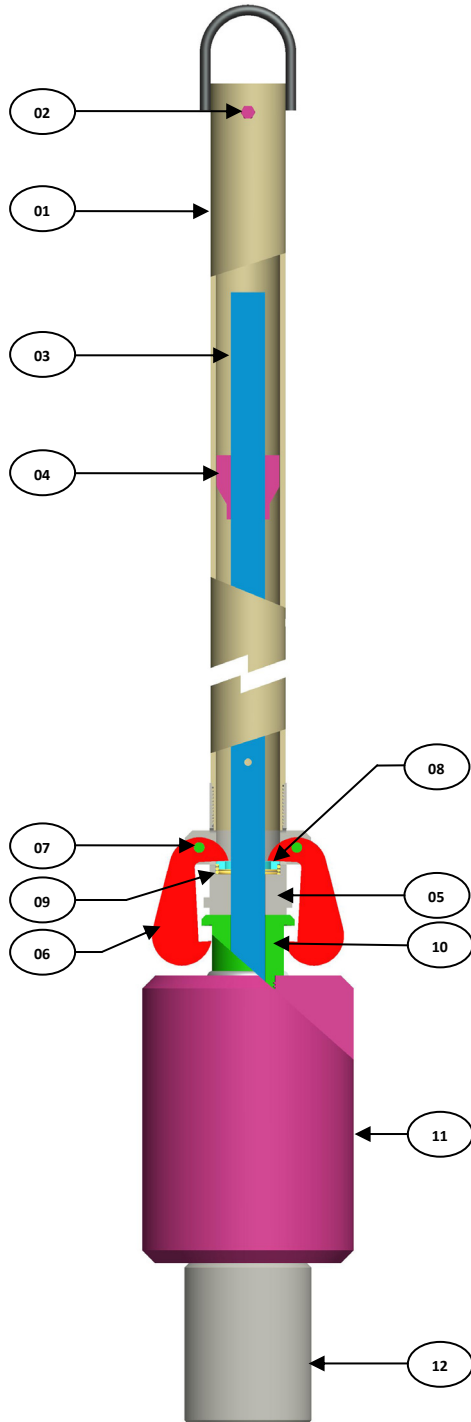

**SPT AUTO TRIP HAMMER**

	ITEM DESCRIPTION	PART NUMBERS
<b>1 -12</b>	<b>SPT AUTO TRIP HAMMER</b>	<b>78-00-100</b>
<b>01</b>	<b>HAMMER PIPE BODY</b>	<b>78-00-001</b>
<b>02</b>	<b>HAMMER PIPE BOLT</b>	<b>78-00-002</b>
<b>03</b>	<b>HAMMER SPINDLE</b>	<b>78-00-003</b>
<b>04</b>	<b>HAMMER SPINDLE BUSH</b>	<b>78-00-004</b>
<b>05</b>	<b>HAMMER LATCH BODY</b>	<b>78-00-005</b>
<b>06</b>	<b>HAMMER LATCH - 2 NOS.</b>	<b>78-00-006</b>
<b>07</b>	<b>SOLID PIN - 2 NOS.</b>	<b>78-00-007</b>
<b>08</b>	<b>LATCH SPRING WASHER</b>	<b>78-00-008</b>
<b>09</b>	<b>HAMMER COMPRESSION SPRING</b>	<b>78-00-009</b>
<b>10</b>	<b>HAMMER LOAD BUSH</b>	<b>78-00-010</b>
<b>11</b>	<b>HAMMER 63.5 KG WIEGHT</b>	<b>78-00-012</b>
<b>12</b>	<b>HAMMER AW ROD COLLAR</b>	<b>78-00-013</b>