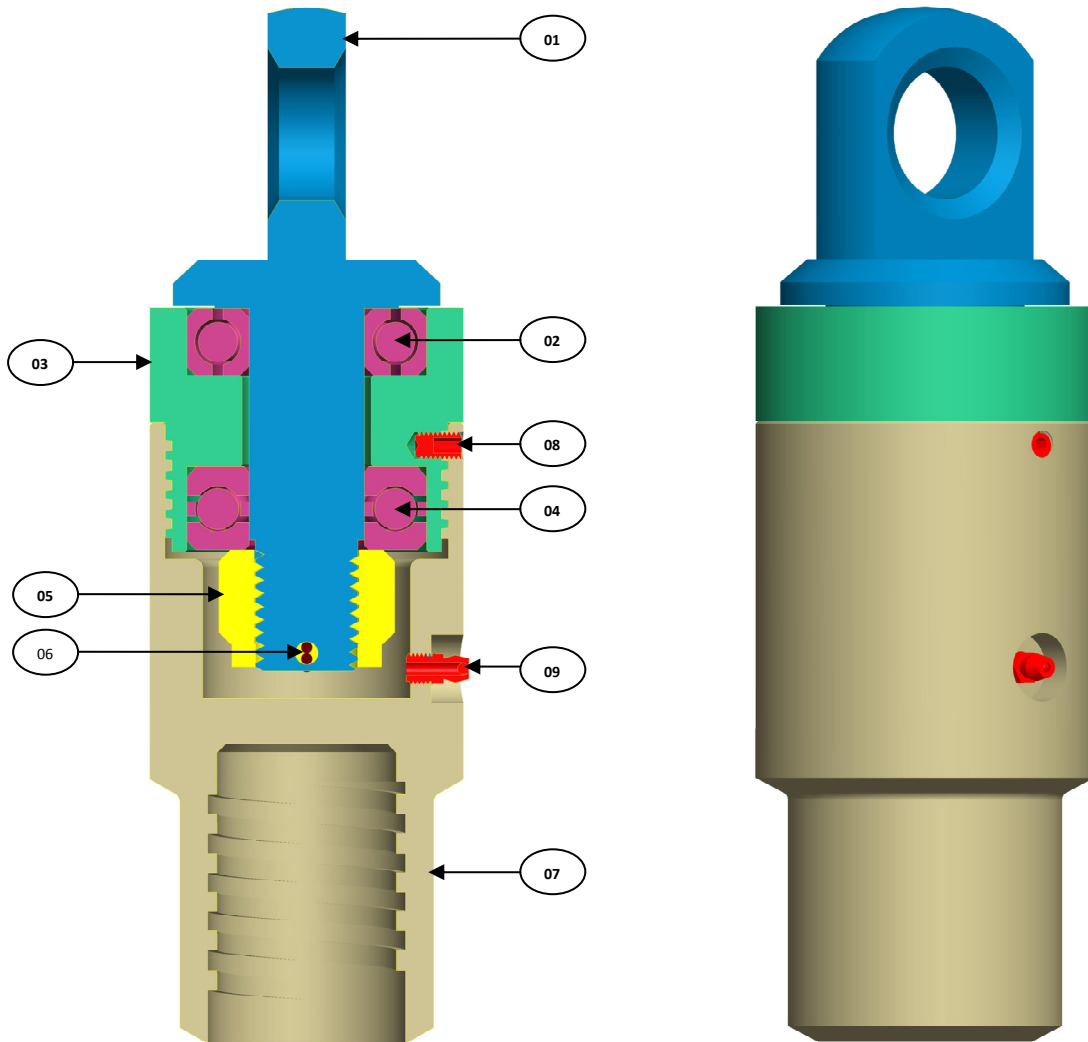

5 TON HOISTING PLUG

	ITEM DESCRIPTION	PART NUMBERS
1-9	5 TON HOISTING PLUG ASSEMBLY	36-00-100
01	SPINDLE	36-00-001
02	BALL BEARING	36-00-002
03	BEARING HOUSING	36-00-003
04	THRUST BEARING	36-00-004
05	CASTLE NUT	36-00-005
06	COTTER PIN	36-00-006
07	HOISTING PLUG BODY	36-00-007
08	GRUB	36-00-008
09	GREASE FITTING	16-03-024